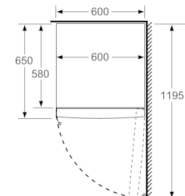

Serie | 4, Freistehender Gefrierschrank, 176 x 60 cm, weiß GSN33VW3P

	a	b	c	d	e	f
KSW36, GSD36	187					
KSV36, KSF36, GSN36, GSV36	186					
KSV33, GSN33, GSV33	176	60	65	58	60	119.5
KSV29, GSN29, GSV29	161					
GSV24	146					
GSN51	161					
GSN54	176	70	78	70	70	142
GSN58	191					

Masse in cm

Masse in mm