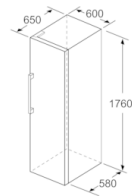

Serie | 4, Freistehender Gefrierschrank, 176 x 60 cm, weiß GSN33VW3P

	a	b	c	d	e	f
KSW36, GSD36	187					
KSV36, KSF36, GSN36, GSV36	186					
KSV33, GSN33, GSV33	176	60	65	58	60	119.5
KSV29, GSN29, GSV29	161					
GSV24	146					
GSN51	161					
GSN54	176	70	78	70	70	142
GSN58	191					

Masse in cm

Masse in mm